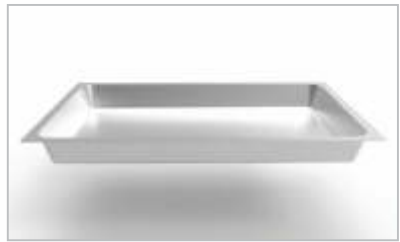

PP14505141 Ice Tray